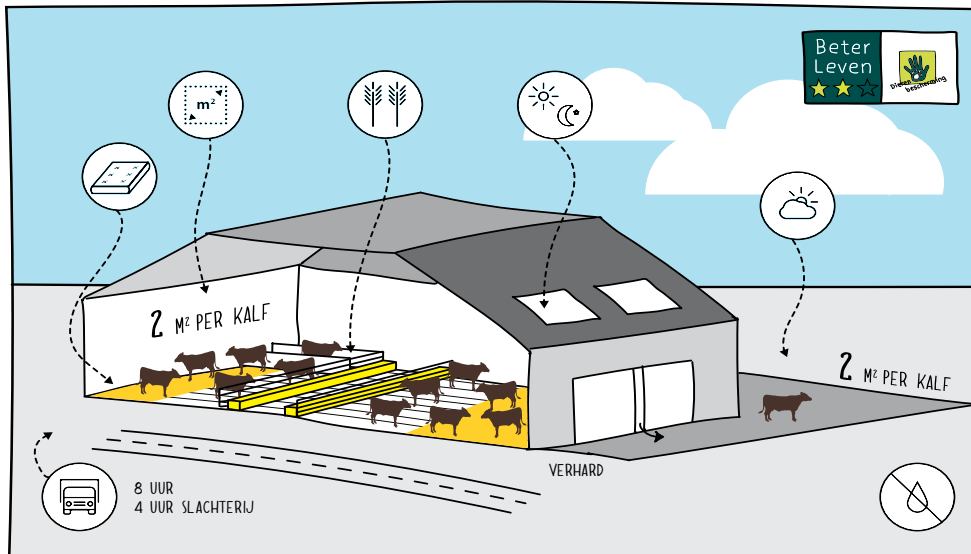

VLEESKALVEREN

GANGBAAR

 **Meer ruimte**
Er is meer ruimte per kalf beschikbaar

 **Zachte ligplaats**
De stallen hebben een zacht liggedeelte van stro of rubber

 **Geen bloedarmoede**
Kalveren hebben geen bloedarmoede dankzij voldoende ijzer in het voer

 **Natuurlijk daglicht**
Er is een natuurlijk dag- en nachtritme

 **Uitloop**
De kalveren gaan overdag naar buiten

 **Meer ruwvoer**
De kalveren krijgen veel ruwvoer aangeboden

 **Korter transport**
Er geldt een maximum transportduur