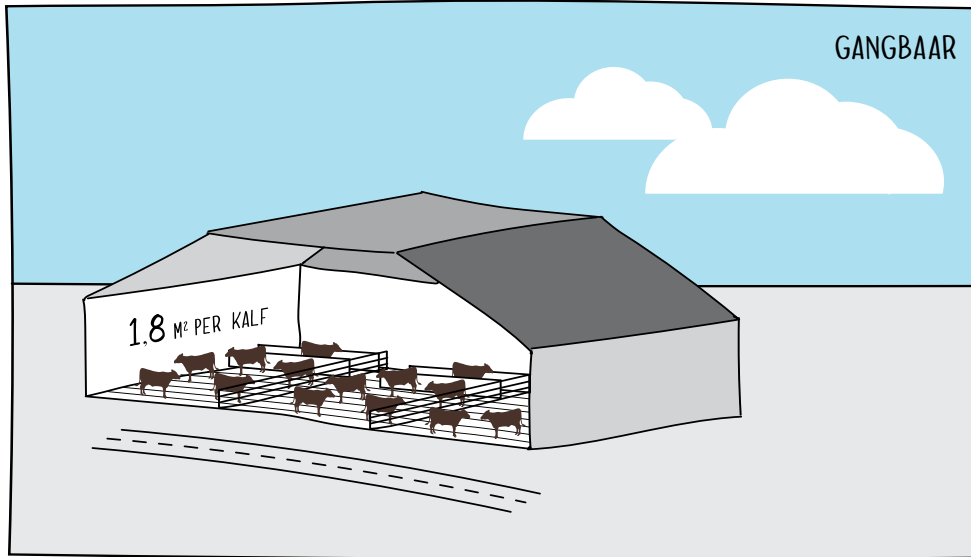

VLEESKALVEREN

GANGBAAR

 **Meer ruimte**
Er is meer ruimte per kalf beschikbaar

 **Zachte ligplaats**
De stallen hebben een zacht liggedeelte van stro of rubber

 **Geen bloedarmoede**
Kalveren hebben geen bloedarmoede dankzij voldoende ijzer in het voer

 **Natuurlijk daglicht**
Er is een natuurlijk dag- en nachtritme

 **Uitloop**
De kalveren gaan overdag naar buiten

 **Meer ruwvoer**
De kalveren krijgen veel ruwvoer aangeboden

 **Korter transport**
Er geldt een maximum transportduur