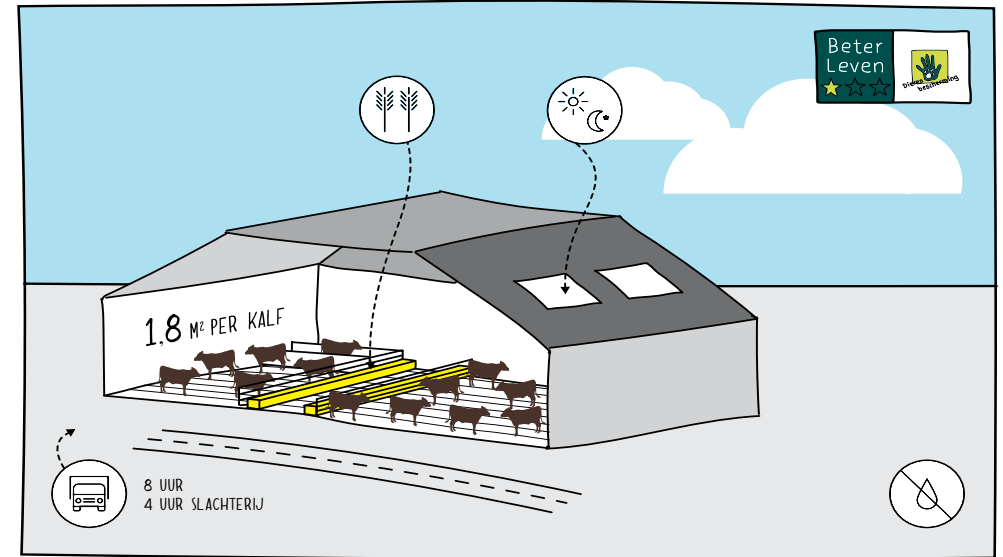

VLEESKALVEREN

GANGBAAR

 **Meer ruimte**
Er is meer ruimte per kalf beschikbaar

 **Zachte ligplaats**
De stallen hebben een zacht liggedeelte van stro of rubber

 **Geen bloedarmoede**
Kalveren hebben geen bloedarmoede dankzij voldoende ijzer in het voer

 **Natuurlijk daglicht**
Er is een natuurlijk dag- en nachtritme

 **Uitloop**
De kalveren gaan overdag naar buiten

 **Meer ruwvoer**
De kalveren krijgen veel ruwvoer aangeboden

 **Korter transport**
Er geldt een maximum transportduur