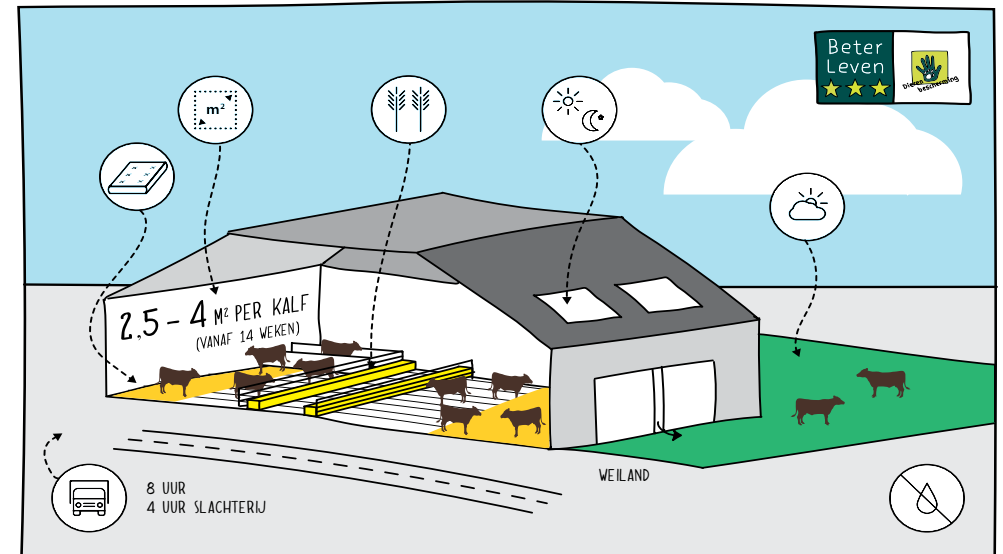

VLEESKALVEREN

GANGBAAR

 **Meer ruimte**
Er is meer ruimte per kalf beschikbaar

 **Zachte ligplaats**
De stallen hebben een zacht liggedeelte van stro of rubber

 **Geen bloedarmoede**
Kalveren hebben geen bloedarmoede dankzij voldoende ijzer in het voer

 **Natuurlijk daglicht**
Er is een natuurlijk dag- en nachtritme

 **Uitloop**
De kalveren gaan overdag naar buiten

 **Meer ruwvoer**
De kalveren krijgen veel ruwvoer aangeboden

 **Korter transport**
Er geldt een maximum transportduur